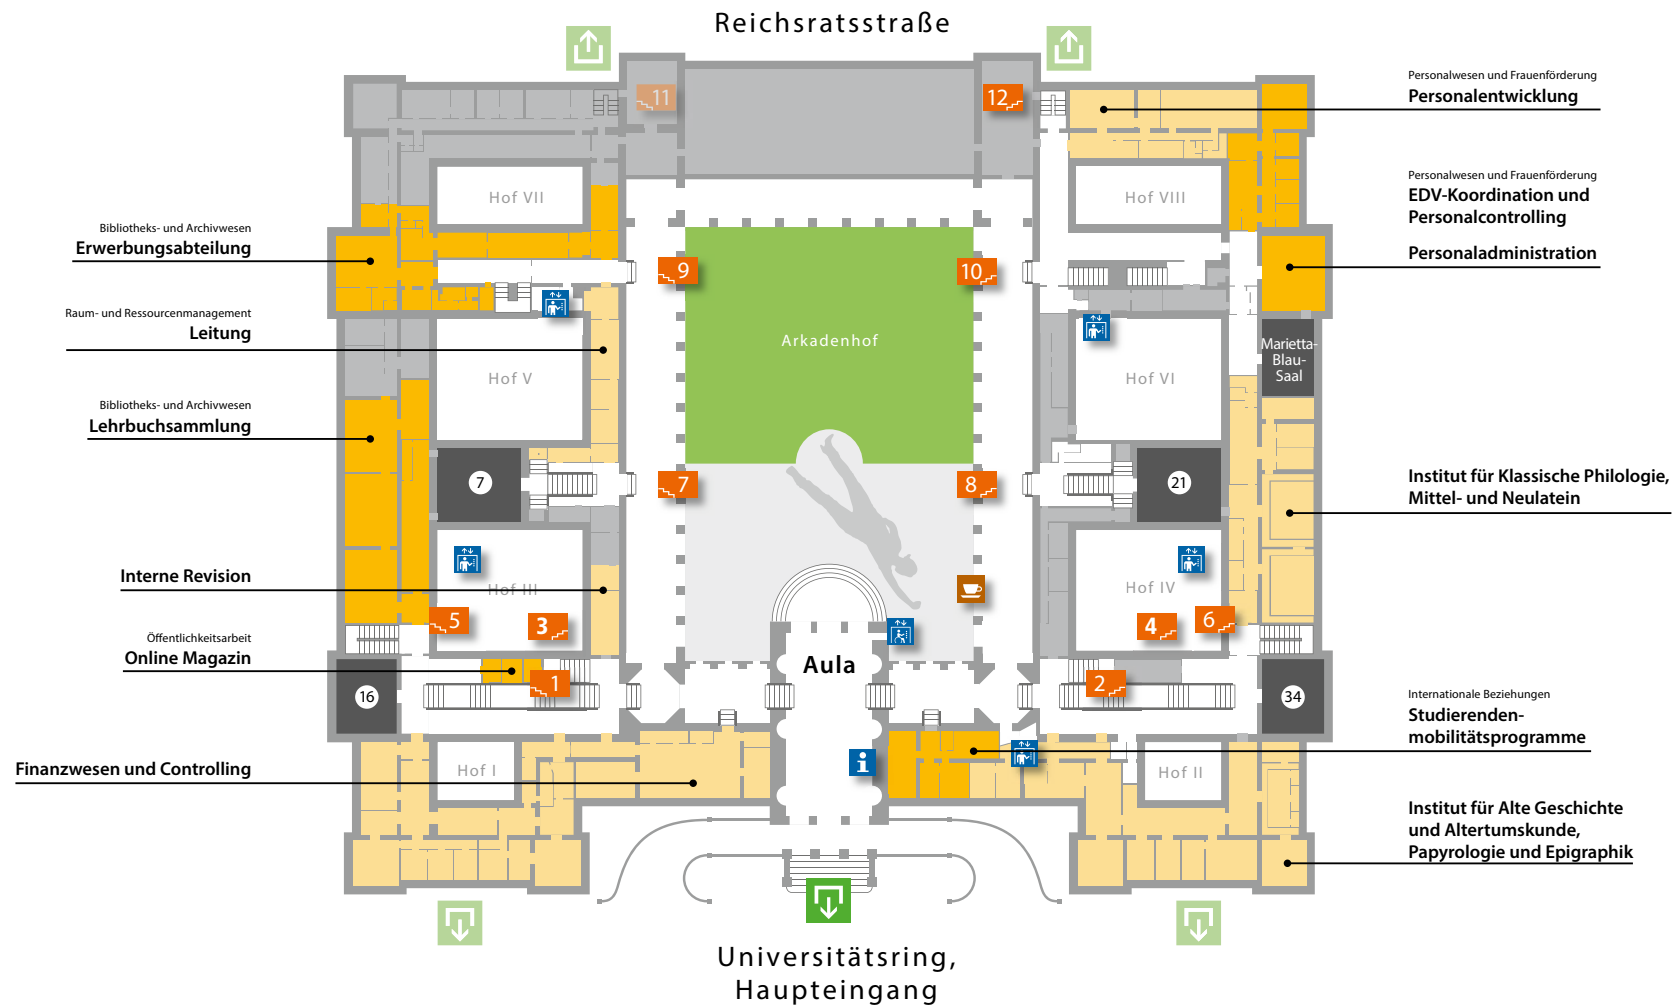

LAGEPLÄNE HAUPTGEBÄUDE

Universität Wien | Universitätsring 1, 1010 Wien | T+43-1-4277-0 | public@univie.ac.at

universität
wien

HOCHPARTERRE

Ausgang

Information
Portier

Stiegenaufgang

Hörsaal

Cafeteria

Aufzug

Treppenlift

Bankomat